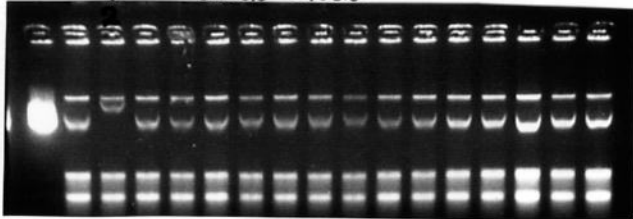

long time no see

プラスミド名	pYN125	/ 種類	/ 計
完成日	2001. 8. 16		
ベクター	pGBT9 NotI(+)-		
挿入断片	spo15 ^c XhoI - NotI		
selection marker			

ゲル写真

ゲル写真

Quick check

ゲル写真