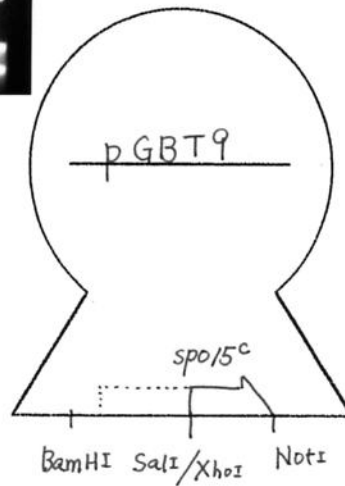

long time no see

プラスミド名	pYN125	/ 種類	/ 計
完成日	2001. 8. 16		
ベクター	pGBT9 NotI(+)-		
挿入断片	spo15 ^c XhoI - NotI		
selection marker			

ゲル写真

ゲル写真

Quick check

ゲル写真